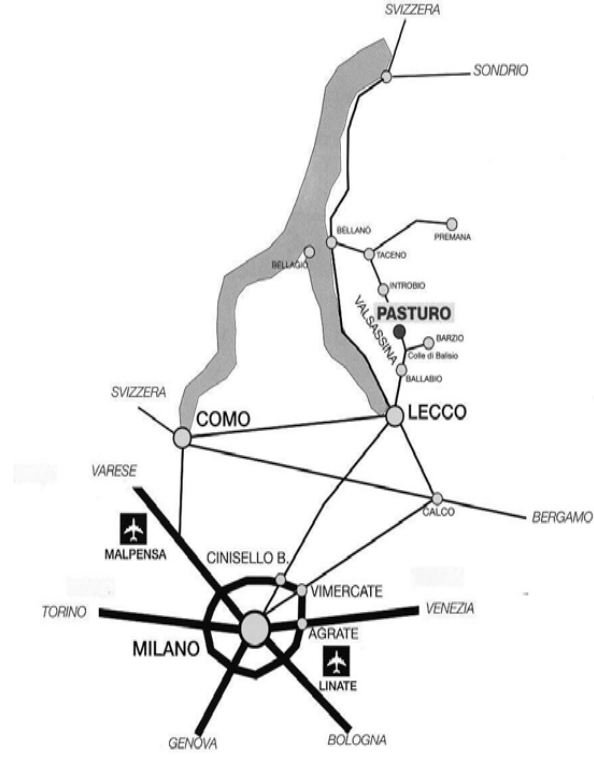

## COME ARRIVARE

Da Lecco prendere la direzione per la Valsassina, superato Ballabio e il Colle di Balisio si giunge così a Pasturo.  
Da Lecco circa 14 chilometri.